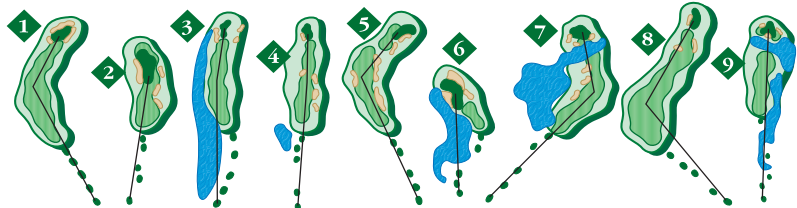

While in our area enjoy the Fort Myers Country Club designed in 1917 by Donald Ross.

10	11	12	13	14	15	16	17	18	In	Tot	HCP	NET
413	392	573	206	567	372	204	351	508	3586	7129		
387	361	538	165	538	342	185	315	480	3311	6422		
365	350	481	153	481	330	155	295	475	3085	6000		
355	315	476	148	476	320	145	290	415	2940	5504		
2	14	4	12	6	18	10	16	8				
4	4	5	3	5	4	3	4	5	37	72		
341	306	458	139	467	285	134	256	401	2787	5148		
2	8	4	12	6	18	14	16	10				

Attest:

EASTWOOD GOLF COURSE

4600 BRUCE HERD LANE • FT. MYERS, FLORIDA • (239) 321-7487

www.cityftmyers.com/golf

City of Ft. Myers Florida

Opened in 1977

Designed by Bob Von Hagge & Bruce Devlin

Hole Number	1	2	3	4	5	6	7	8	9	Out	
BLACK	72.5/131	415	225	510	425	423	185	382	518	460	3543
BLUE	70.2/127	375	194	405	375	390	161	348	502	361	3111
WHITE	68.3/124	355	176	360	355	365	150	322	487	345	2915
GOLD	66.8/121	320	159	325	320	335	132	275	428	270	2564
MEN'S-HANDICAP	7	15	1	13	3	17	11	5	9		
	HCP										
	HCP										
PAR	4	3	4	4	4	3	4	5	4	35	
	HCP										
	HCP										
	HCP										
LADIES'	68.4/117	305	140	288	280	312	121	250	415	250	2361
LADIES'-HANDICAP	5	15	7	9	1	17	13	3	11		